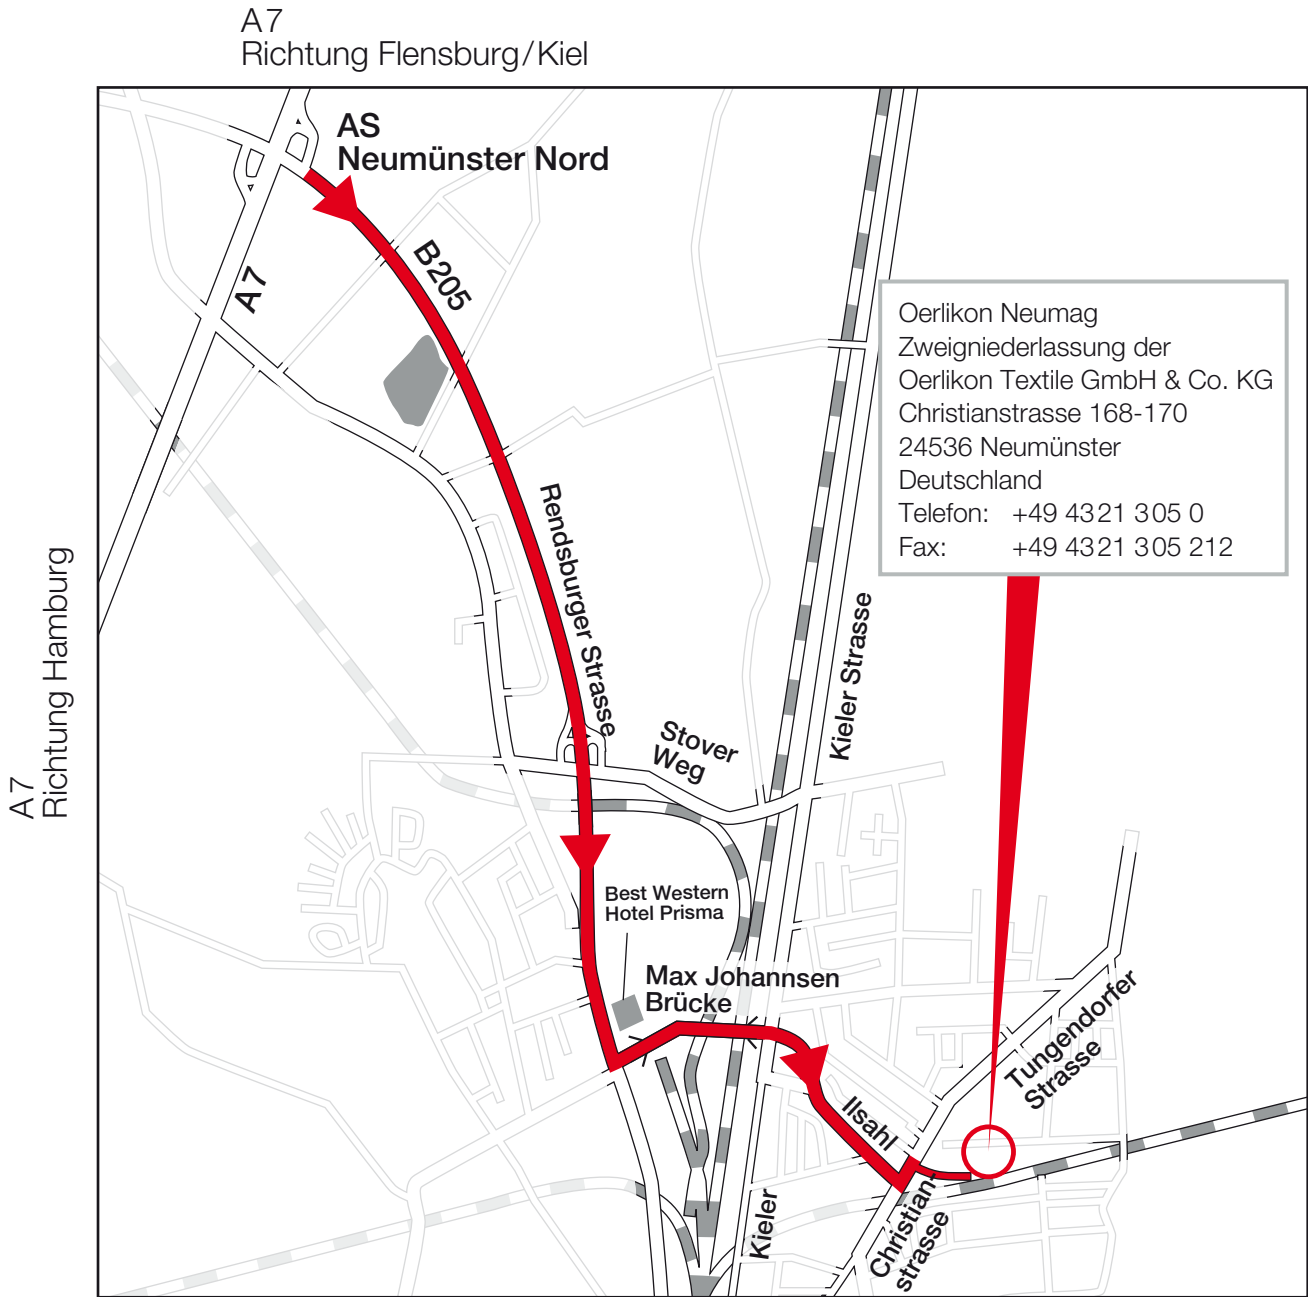

Neumünster

Flugzeug:

Flughafen Hamburg Fuhlsbüttel

Zug:

Neumünster Hauptbahnhof

Auto/Taxi: (Taxiservice: 04321 44444, 040 666666)
60 min./70 km vom Flughafen Hamburg Fuhlsbüttel

Autobahn:

A 7/E45