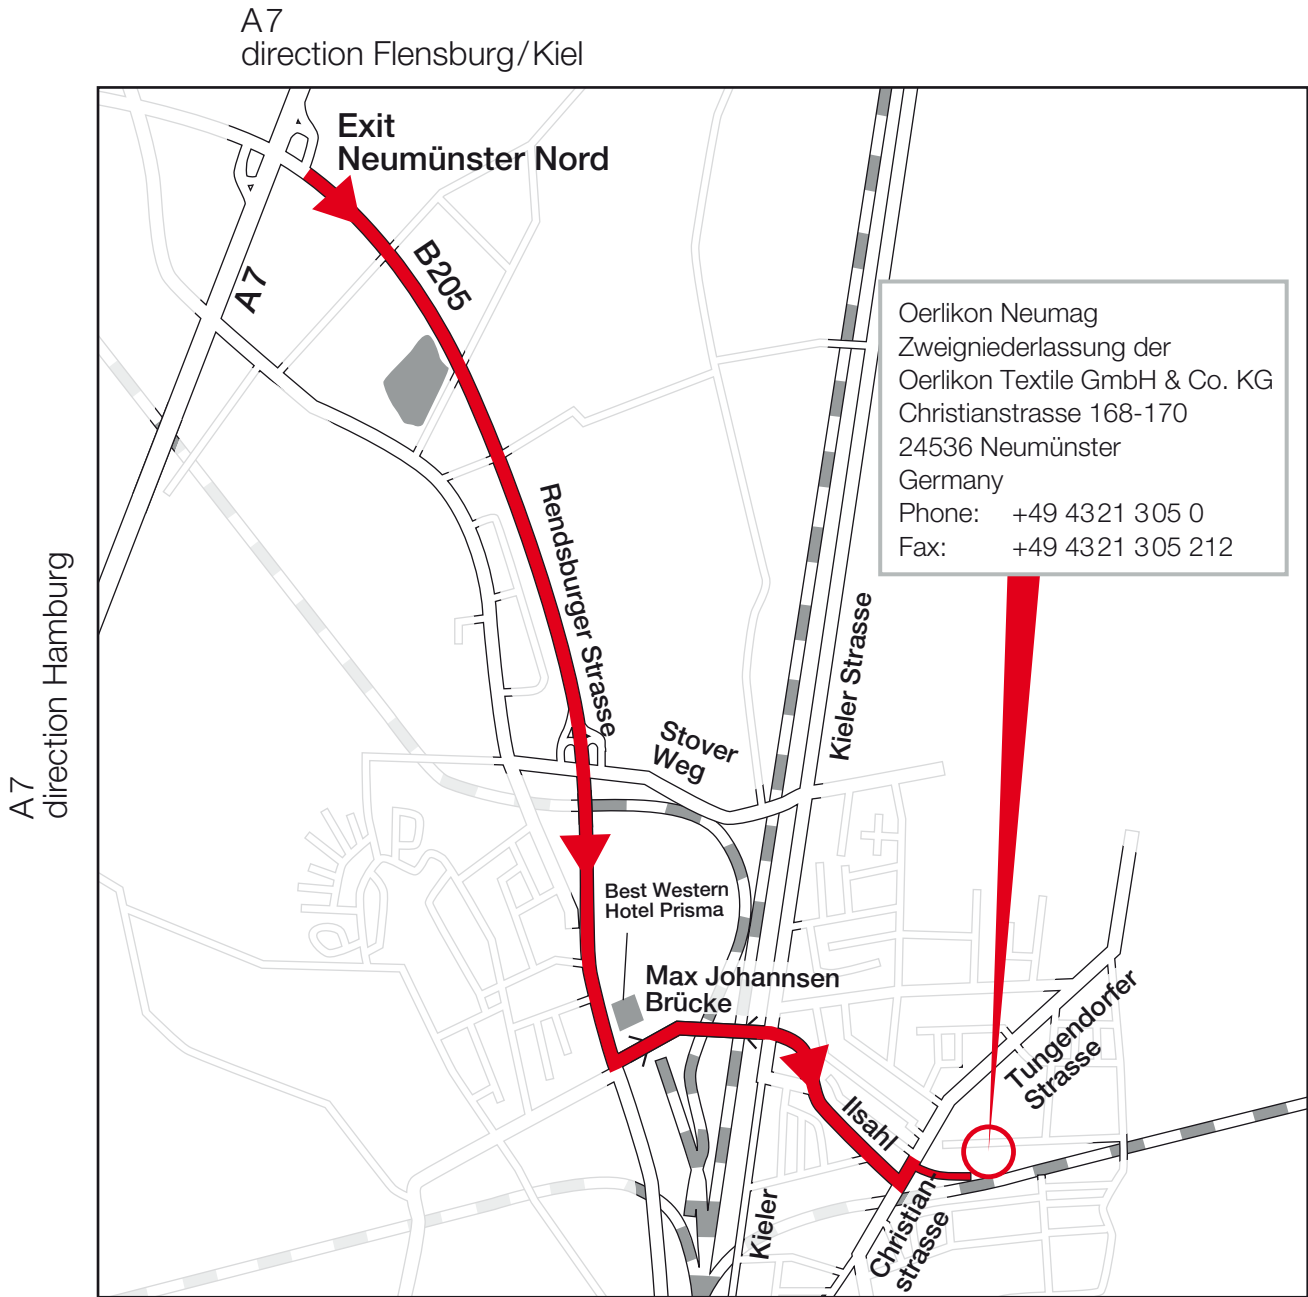

## Neumünster

**Plane:**

Airport Hamburg Fuhlsbüttel

**Railway:**

Neumünster main station

**Car/Taxi:** (taxiservice: 04321 44444, 040 666666)  
60 min./70 km from airport Hamburg Fuhlsbüttel

**Motorway:**

A 7/E45